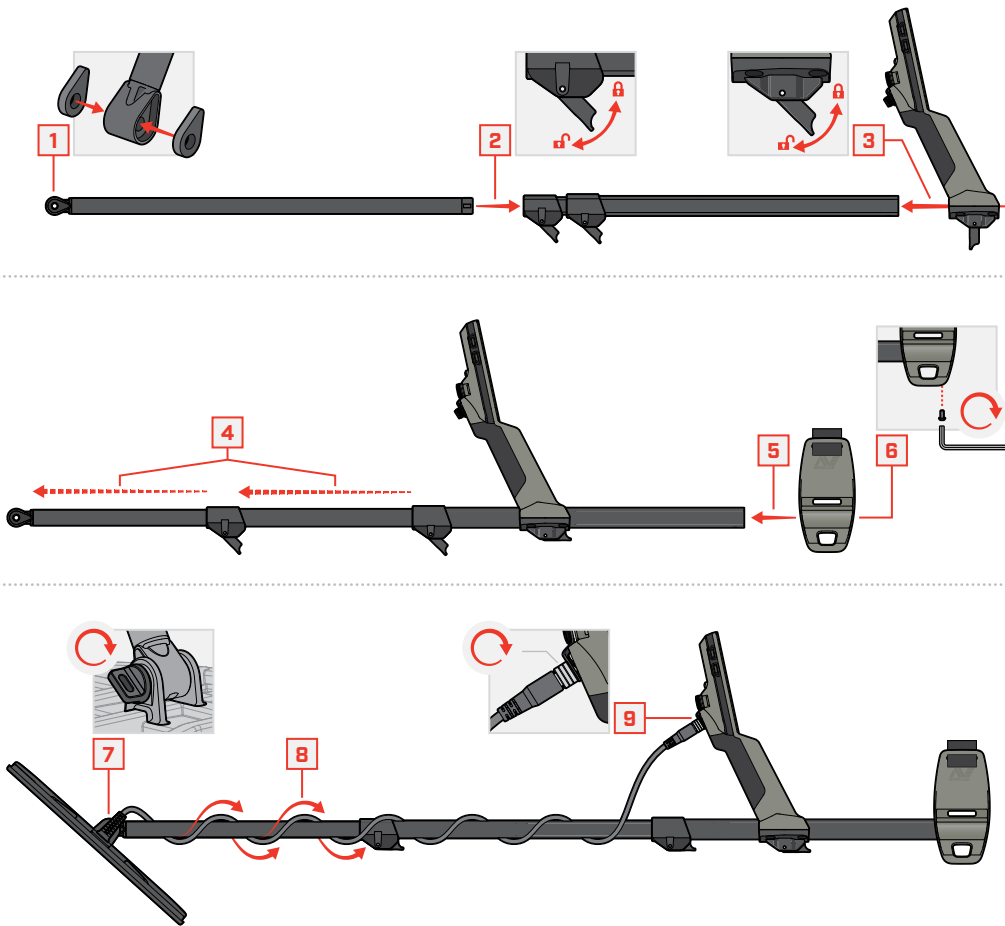

УВІМКНІТЬ ДЕТЕКТОР

1

ШВИДКИЙ ЗАПУСК

Офіційна гарантія
Перевірка по серійному номеру

minelab.com.ua

X-TERRA PRO
ШВИДКИЙ СТАРТ

СБІРКА

ЗАРЯДКА