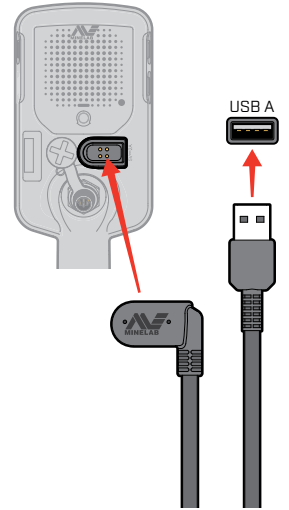

ЗАРЯДКА

5-6 ГОДИН